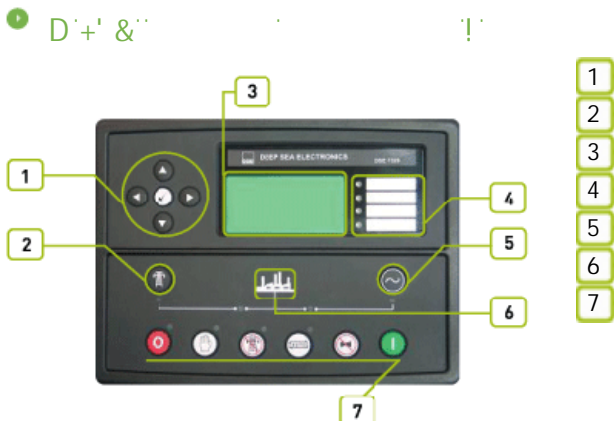

AVP 550

Volvo Penta
Mecc Alte
D+ &

Manufacturer		Volvo Penta
Model		TAD1641GE
		% $ $ " # "
		484,00 kw [658,00HP]
	L	16,120
	"	144x165
		16,5:1
	fl # 7	"# "
	L	48,00
	L	60,00
AbsorbedAirDischargeReSourceKey.Text	' # "	38,00
	' # "	606,00
		24 V d.c.
	Load	% $ $ i
	# "	
		113,30

		Mecc Alte
		ECO40 3S/4
	Hz	50
	"	500,00
7cg		0,80
		3
	fl 7	400/230
	A	721,00

		fl 7		fl 7	
	"	"	"	"	L
AVP 550